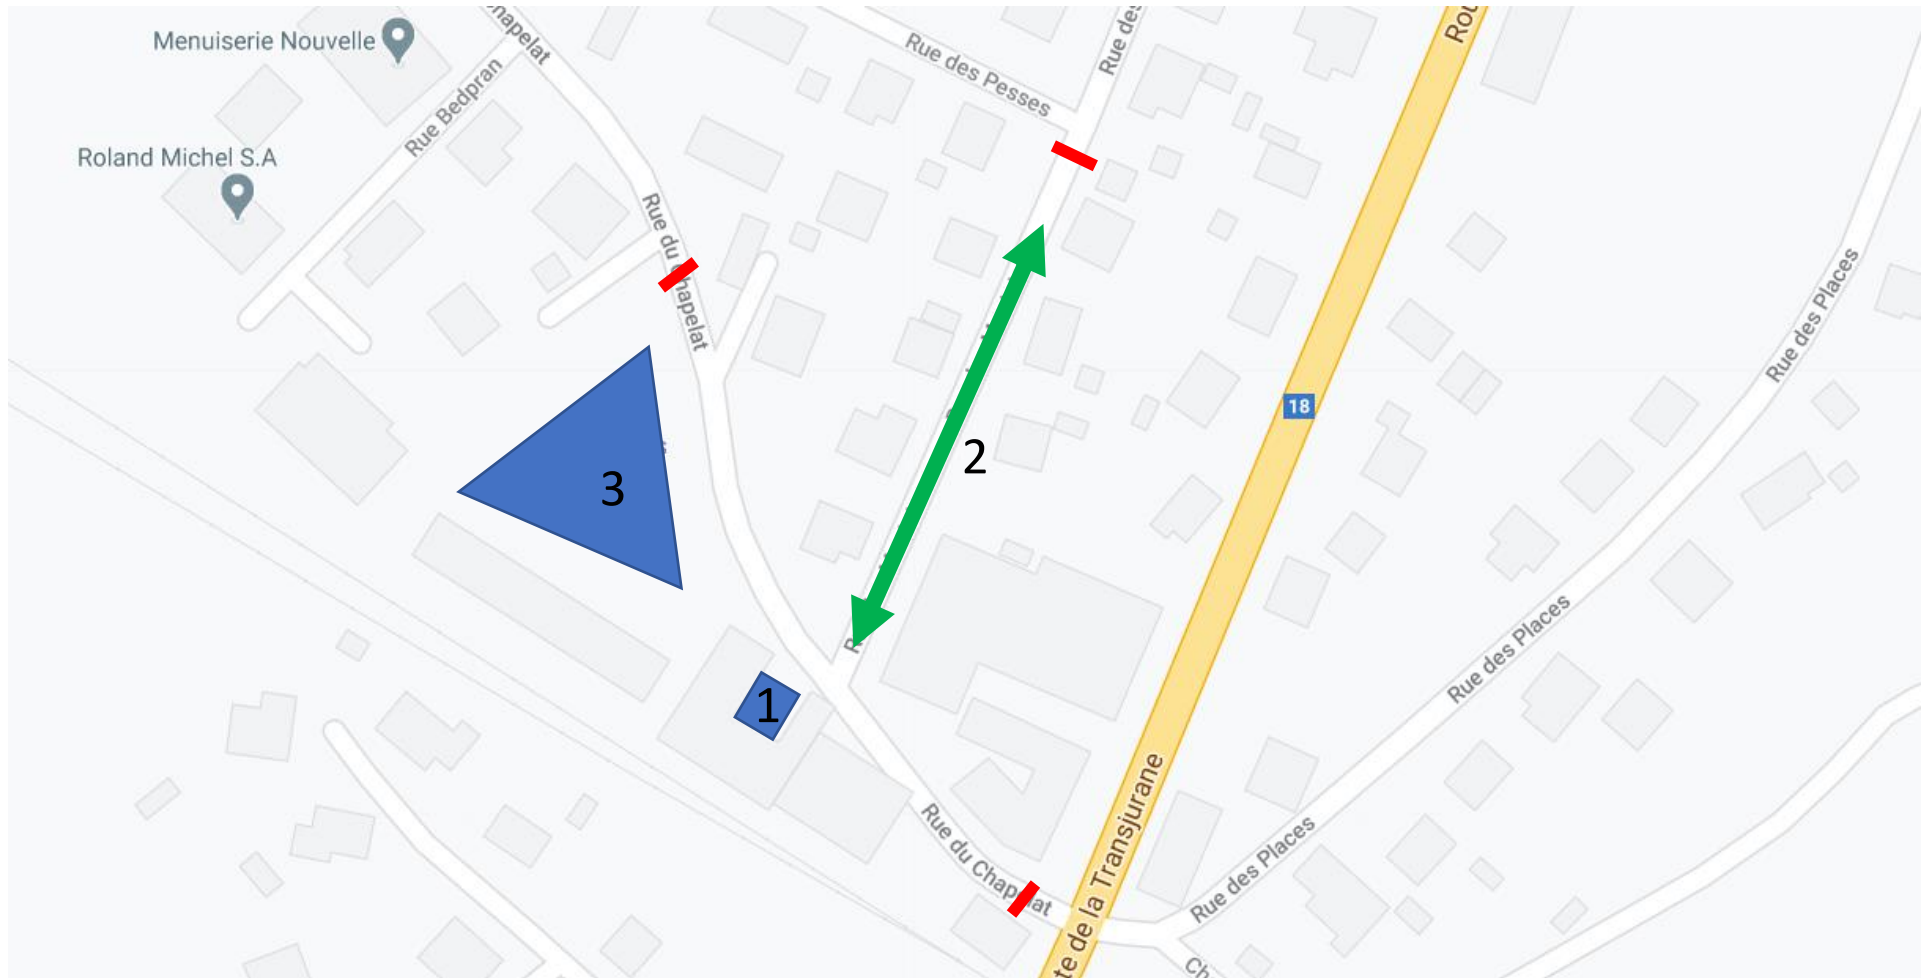

## Plan SNEG / NHSG 2021

— = Poste de sécurité et accès contrôlés – Sicherheit und Zugangskontrolle

1 = Zone de contrôle d'identité, marques blanches et toise - Identitätskontrolle, weisse Abzeichnung und Stockmass.

2= Zone d'échauffement - Aufwärmbereich

3= Zone de présentation – Vorführung